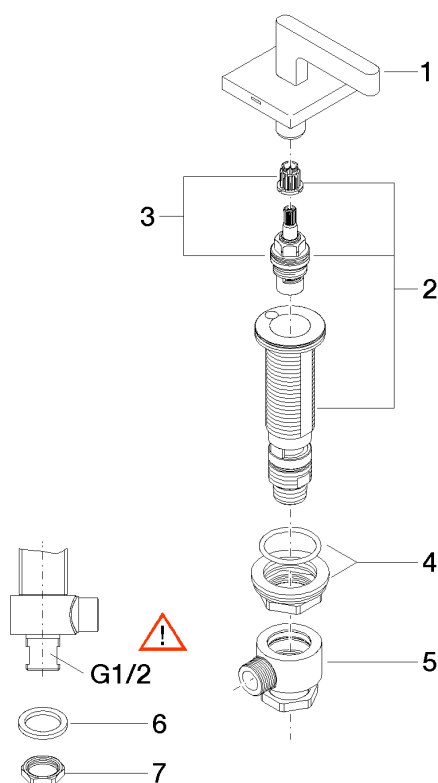

20 000 716

- diamètre de percement 32 mm
- rosace 60 x 60 mm
- avec marquage froid

S'adapte aux gammes suivantes : CL.1, CYO

	Champagne brossé (Or 22cts)	20 000 716-46
	Chrome	20 000 716-00
	Platine brossé	20 000 716-06
	Dark Chrome	20 000 716-19
	Laiton brossé (Or 23cts)	20 000 716-28
	Champagne (Or 22cts)	20 000 716-47
	Dark Platinum brossé	20 000 716-99

20 000 716

mm [inches]

**Diagramme de débit**

20 000 716

Les pièces pour les  
autres finitions  
peuvent être  
trouvées ici : Chrome

### Liste des pièces de rechange

N°	Article Numéro	Désignation	Fréquence de montage	Délai de livraison
1	90 20 70 057 01-46	poignée ( cold )	1	30
2	04 17 11 058 32 90	partie latérale	1	2
3	90 90 03 132 00 90	tête céramique	1	2
4	04 23 10 032 78 90	set de fixation	1	2
5	04 17 11 023 10 90	raccord multiple	1	2
6	09 30 11 059 90	rondelle	1	2
7	09 23 10 012 90	écrou	1	2