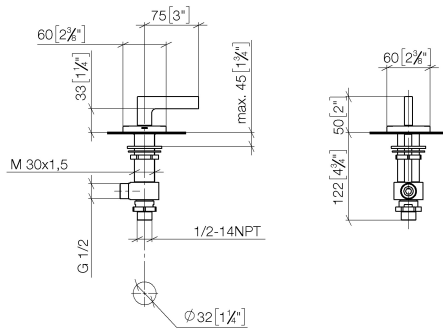

20 000 716

- diamètre de percement 32 mm
- rosace 60 x 60 mm
- avec marquage froid

S'adapte aux gammes suivantes : CL.1, CYO

	Champagne brossé (Or 22cts)	20 000 716-46
	Chrome	20 000 716-00
	Platine brossé	20 000 716-06
	Dark Chrome	20 000 716-19
	Laiton brossé (Or 23cts)	20 000 716-28
	Champagne (Or 22cts)	20 000 716-47
	Dark Platinum brossé	20 000 716-99

20 000 716

mm [inches]

**Diagramme de débit**

20 000 716

Les pièces pour les  
autres finitions  
peuvent être  
trouvées ici : Chrome

### Liste des pièces de rechange

N°	Article Numéro	Désignation	Fréquence de montage	Délai de livraison
1	90 20 70 057 01-46	poignée ( cold )	1	30
2	04 17 11 058 32 90	partie latérale	1	2
3	90 90 03 132 00 90	tête céramique	1	2
4	04 23 10 032 78 90	set de fixation	1	2
5	04 17 11 023 10 90	raccord multiple	1	2
6	09 30 11 059 90	rondelle	1	2
7	09 23 10 012 90	écrou	1	2